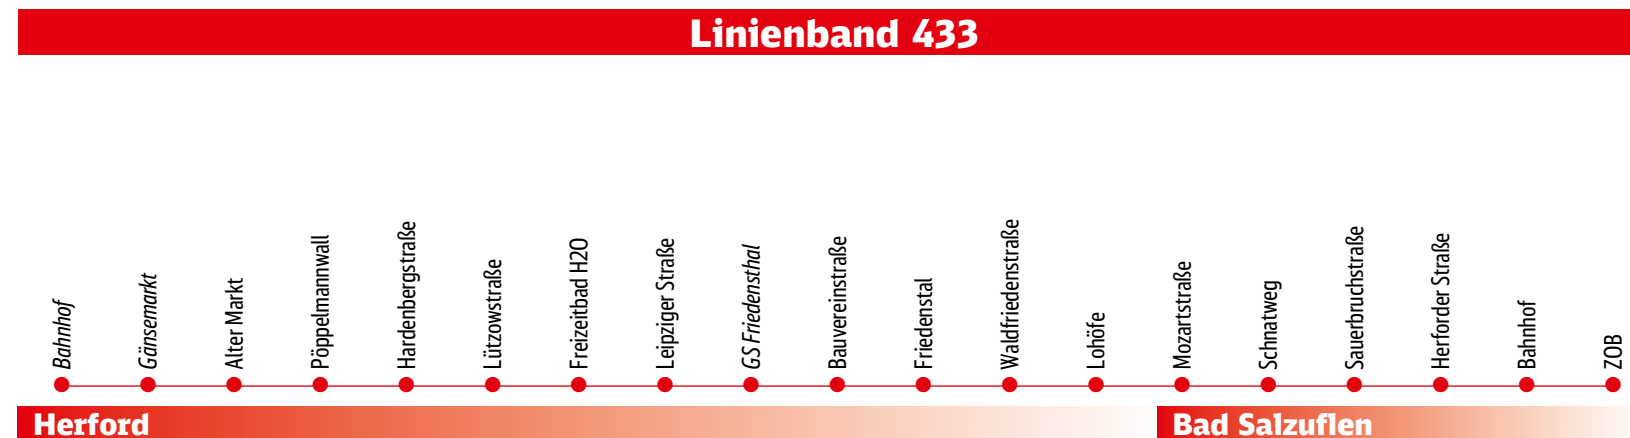

Jetzt kostenlos herunterladen!

Immer wissen, wann der Bus ankommt – mit dem DB Busradar NRW

Alle Infos in einer App und auf einen Blick

- Live mitverfolgen, wo sich Ihr Bus gerade befindet
- Laden Sie sich den DB Busradar NRW jetzt kostenlos bei iTunes und Google Play herunter

Weitere Informationen unter: www.bahn.de/busradar

Ostwestfalen-Lippe-Bus